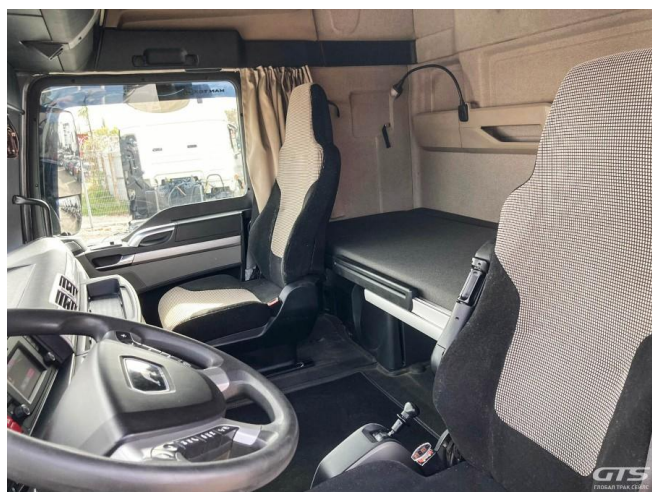

## Основные характеристики

Склад: Краснодар	Пробег: 604000
Колёсная формула: 4x2	КПП: Автоматическая
Мощность (л.с.): 440	Евронорма: 5
Инструментальный ящик	Спальных мест: Одно
Автономный отопитель	Обмен техники по схеме trade-in
Два бака	ABS
Кондиционер	Магнитола
Кредит или лизинг в день обращения	